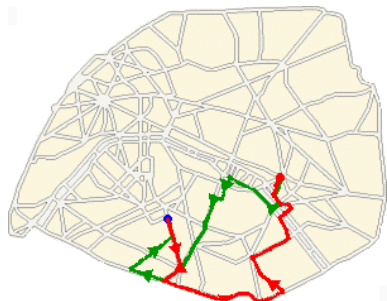

## 23/06/2024 "San Helios 2024"

Le parcours est (c)Rollers et Coquillages.  
 Informations fournies à titre indicatif et sous toutes réserves, parcours susceptible d'être modifié en fonction des circonstances. Annulation en cas de chaussée mouillée.

Distance : 21.9km  
 Dénivelé : +88m/-87m

Pause :  
 Place Raoul Dautry